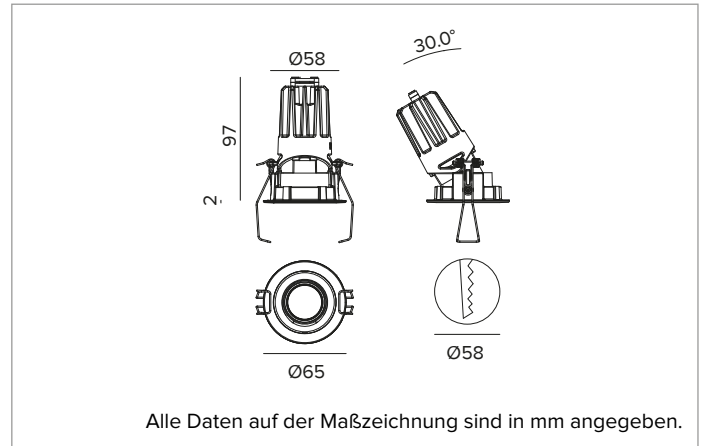

1T8449EL | CCTEVO ARCHITECTURAL 58

Ausrichtbarer LED-Einbaustrahler als Trim-Version

	4000K	H(m)	D(m)	Emax(lx)		
	Ra90		23°			
	Fixture Power	11W	1	0.41	3819	
	Source Flux	972lm	2	0.81	955	
	Fixture Flux	750lm	3	1.22	424	
	Efficacy	68lm/W	4	1.63	239	
TS1334	I _{max} =3929cd/klm	I _{max}	3819cd	5	2.03	153

BELEUCHUNGSTECHNISCHE MERKMALE

Version SP - gegossene Optikhalterung aus weißem Kunststoff mit Präzisionsoptik aus metallbeschichtetem Polycarbonat, holografischer Diffusorfilter und Cut-Off-Ring aus schwarzem Silikon. UGR<19 (EN 12464-1).
Optik: REFLEKTOR
Abstrahlwinkel: SP
Optische Effizienz: 77%
Leuchten-Lichtstrom: 750lm
Lichtausbeute: 68lm/W
Fotobiologische Sicherheit: Risikogruppe 1 (RG 1 = geringes Risiko)

MECHANISCHE MERKMALE

Optikhalterung aus weißem Kunststoff und Wärmeabführung aus Druckguss-Aluminium mit schwarzer Beschichtung. Weiße Abdeckung. Ausrichtungsmöglichkeit des Optikgehäuses um 30° auf vertikaler Ebene. Trim-Version mit integriertem weißem Ring.
Farbe und Oberfläche: Kreideweiß
Gewicht: 0,23Kg
Version: TRIM
Schutzart: IP20 eingebauter Leuchtenteil
Schutzart: IP40 von unten